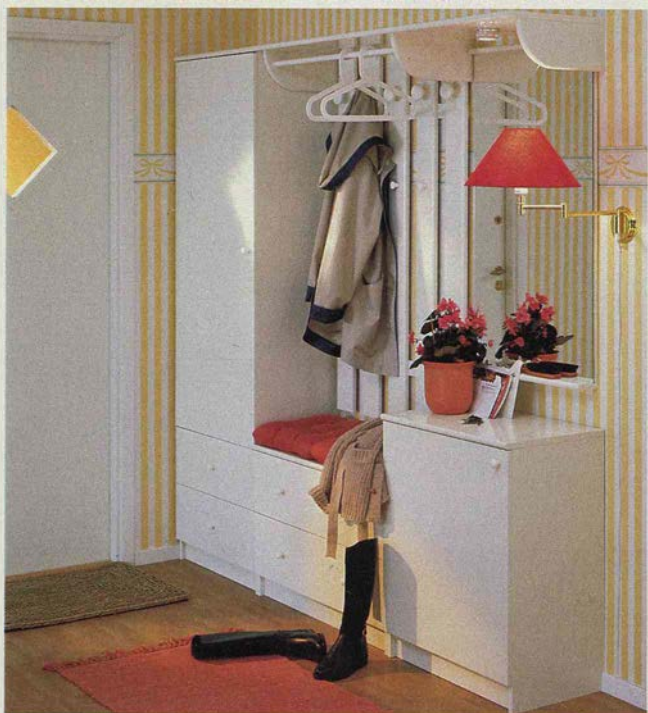

LOBBY multimöbel 1.795.- Lackerad/folierad spånskiva/träfiberskiva och stålrör. Spegel, klädstäng, dubbelkrok, 6 hyllor och 3 lådor. Kan spegelvändas. 86×187 cm, djup 78 cm. ● **möbelfakta**
VIGAR väggklappstol 325.- Stavlimmad massiv bok/stålrör.